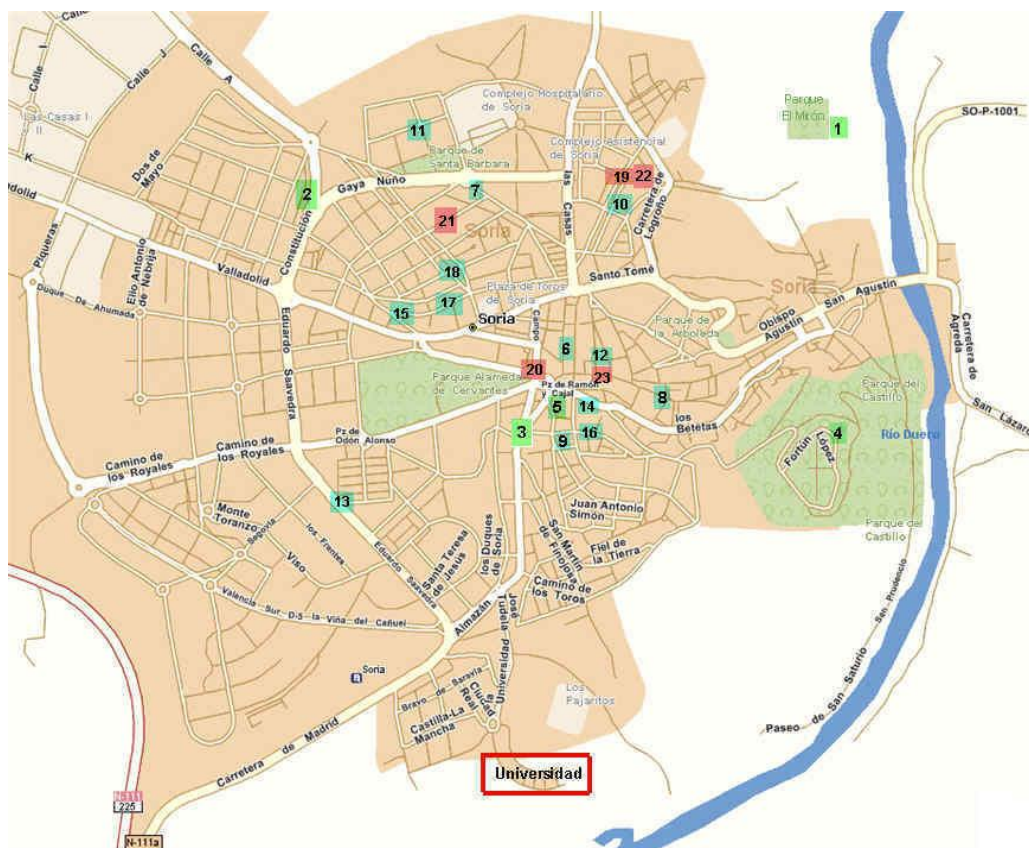

Alojamientos en Soria capital

(Localización aproximada en el plano)

<p>1 Leonor - Mirón H****</p> <p>Ubicación: Paseo de El Mirón s/n</p> <p>Teléfono: 975 22 02 50</p> <p>Web: www.hotel-leonor.es/miron/</p>	<p>Precio - Haga clic aquí para ver tarifas</p> <p>Habitación individual:</p> <p>Habitación doble:</p> <p>¿Incluye desayuno? Sí <input type="checkbox"/> No <input type="checkbox"/></p> <p>¿IVA incluido? Sí <input type="checkbox"/> No <input type="checkbox"/></p> <p>Otros: Wi Fi gratis para clientes</p>
<p>2 Ciudad de Soria H****</p> <p>Ubicación: C/ Zaragoza, s/n</p> <p>Teléfonos: 975 224 205 - 975 224 208</p> <p>Fax: 975 224 428</p> <p>Web: www.hotelciudaddesoria.com</p>	<p>Precio (Tarifa Oferta)</p> <p>Habitación individual: 60 €</p> <p>Habitación doble: 75 €</p> <p>Habitación triple: 90 €</p> <p>¿Incluye desayuno? Sí <input checked="" type="checkbox"/> No <input type="checkbox"/></p> <p>¿IVA incluido? Sí <input checked="" type="checkbox"/> No <input type="checkbox"/></p> <p>Otros: Wi Fi gratis para clientes</p>
<p>3 Alfonso VIII H****</p> <p>Ubicación: C/ Alfonso VIII, 10</p> <p>Teléfono: 975 226 211</p> <p>Web: www.hotelalfonsoviiiisoria.com</p>	<p>Precio - Haga clic aquí para promociones</p> <p>Habitación individual:</p> <p>Habitación doble:</p> <p>¿Incluye desayuno? Sí <input type="checkbox"/> No <input type="checkbox"/></p> <p>¿IVA incluido? Sí <input type="checkbox"/> No <input type="checkbox"/></p>

12	La Posada Hs**	Precio
Ubicación: Plaza San Clemente, 6 Teléfono: 975 213 060 Más información y opiniones: http://www.infohostal.com		Habitación individual: 35€ = 1 día; 30€ = Varios días Habitación doble: 70€ = 1d; 60 € + 2 días ¿Incluye desayuno? Sí <input type="checkbox"/> No <input checked="" type="checkbox"/> ¿IVA incluido? Sí <input checked="" type="checkbox"/> No <input type="checkbox"/>